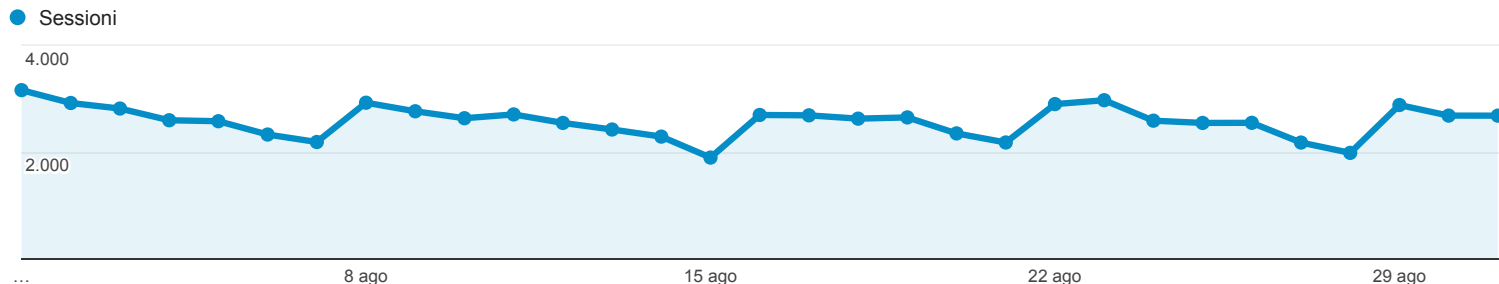

01 ago 2016 - 31 ago 2016

Panoramica del pubblico

Tutti gli utenti
100,00% Sessioni

Panoramica

Sessioni
79.795

Utenti
73.013

Visualizzazioni di pagina
96.142

Pagine/sessione
1,20

Durata sessione media
00:00:37

Frequenza di rimbalzo
87,79%

% nuove sessioni
89,10%

■ New Visitor ■ Returning Visitor

Lingua	Sessioni	% Sessioni
1. it	39.497	49,50%
2. it-it	30.198	37,84%
3. ru	2.763	3,46%
4. en-us	1.631	2,04%
5. ru-ru	1.184	1,48%
6. de	580	0,73%
7. en	505	0,63%
8. pt-br	480	0,60%
9. de-de	404	0,51%
10. en-gb	363	0,45%