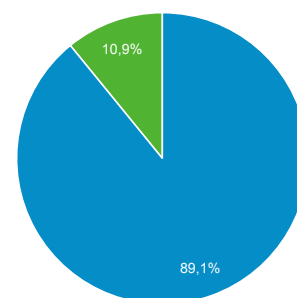

01 ago 2016 - 31 ago 2016

Panoramica del pubblico

Tutti gli utenti
100,00% Sessioni

Panoramica

Sessioni
79.795

Utenti
73.013

Visualizzazioni di pagina
96.142

Pagine/sessione
1,20

Durata sessione media
00:00:37

Frequenza di rimbalzo
87,79%

% nuove sessioni
89,10%

■ New Visitor ■ Returning Visitor

Lingua	Sessioni	% Sessioni
1. it	39.497	49,50%
2. it-it	30.198	37,84%
3. ru	2.763	3,46%
4. en-us	1.631	2,04%
5. ru-ru	1.184	1,48%
6. de	580	0,73%
7. en	505	0,63%
8. pt-br	480	0,60%
9. de-de	404	0,51%
10. en-gb	363	0,45%